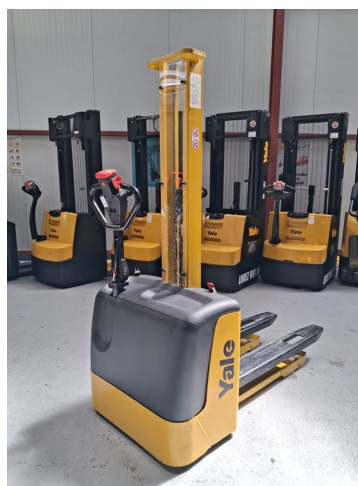

Contactez-nous:
Tél: 04 42 32 84 00
Tél: 04 90 98 74 96
administratif@g2amanutention.com

G2A Manutention, votre partenaire par excellence
en région Provence-Alpes-Côte-D'azur et Corse.