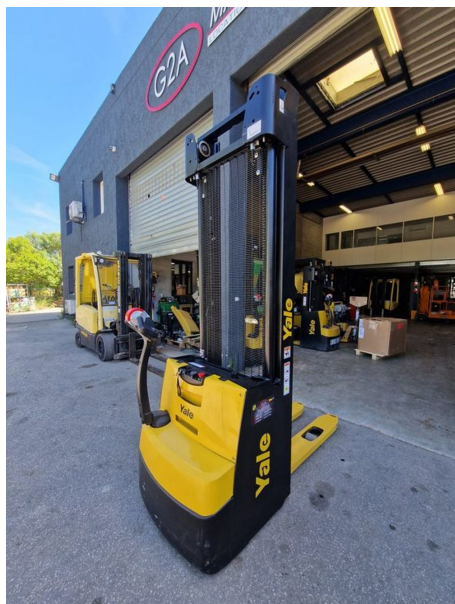

Yale Gerbeur MS12

Info rapide

Marque: Yale
Type: Gerbeur
Catégorie: Gerbeur
Modèle: MS12
Année: 2020
Heures de service: 38 H
Référence annonce: 5159138

Spécifications

Propulsion: Manuel
Capacité: 1200 kg
Centre de charge: 500 mm
Type de mât: Duplex
Hauteur de levage: 1150 mm
Hauteur Hors tout: 2600 mm
Batterie-Type: Inconnu
Chargeur: ON BOARD
Longueur de fourche: 1200 mm
Pneus AV: Polyuréthane