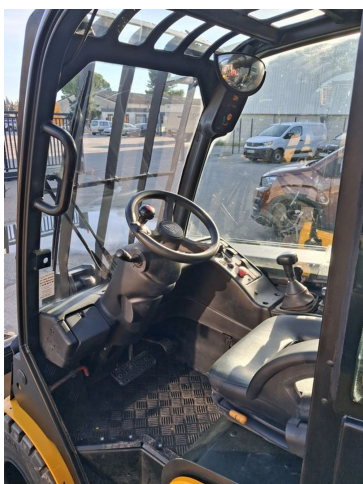

Chariots élévateurs d'occasion

Contactez-nous:
Tél: 04 42 32 84 00
Tél: 04 90 98 74 96
administratif@g2amanutention.com

G2A Manutention, votre partenaire par excellence
en région Provence-Alpes-Côte-D'azur et Corse.